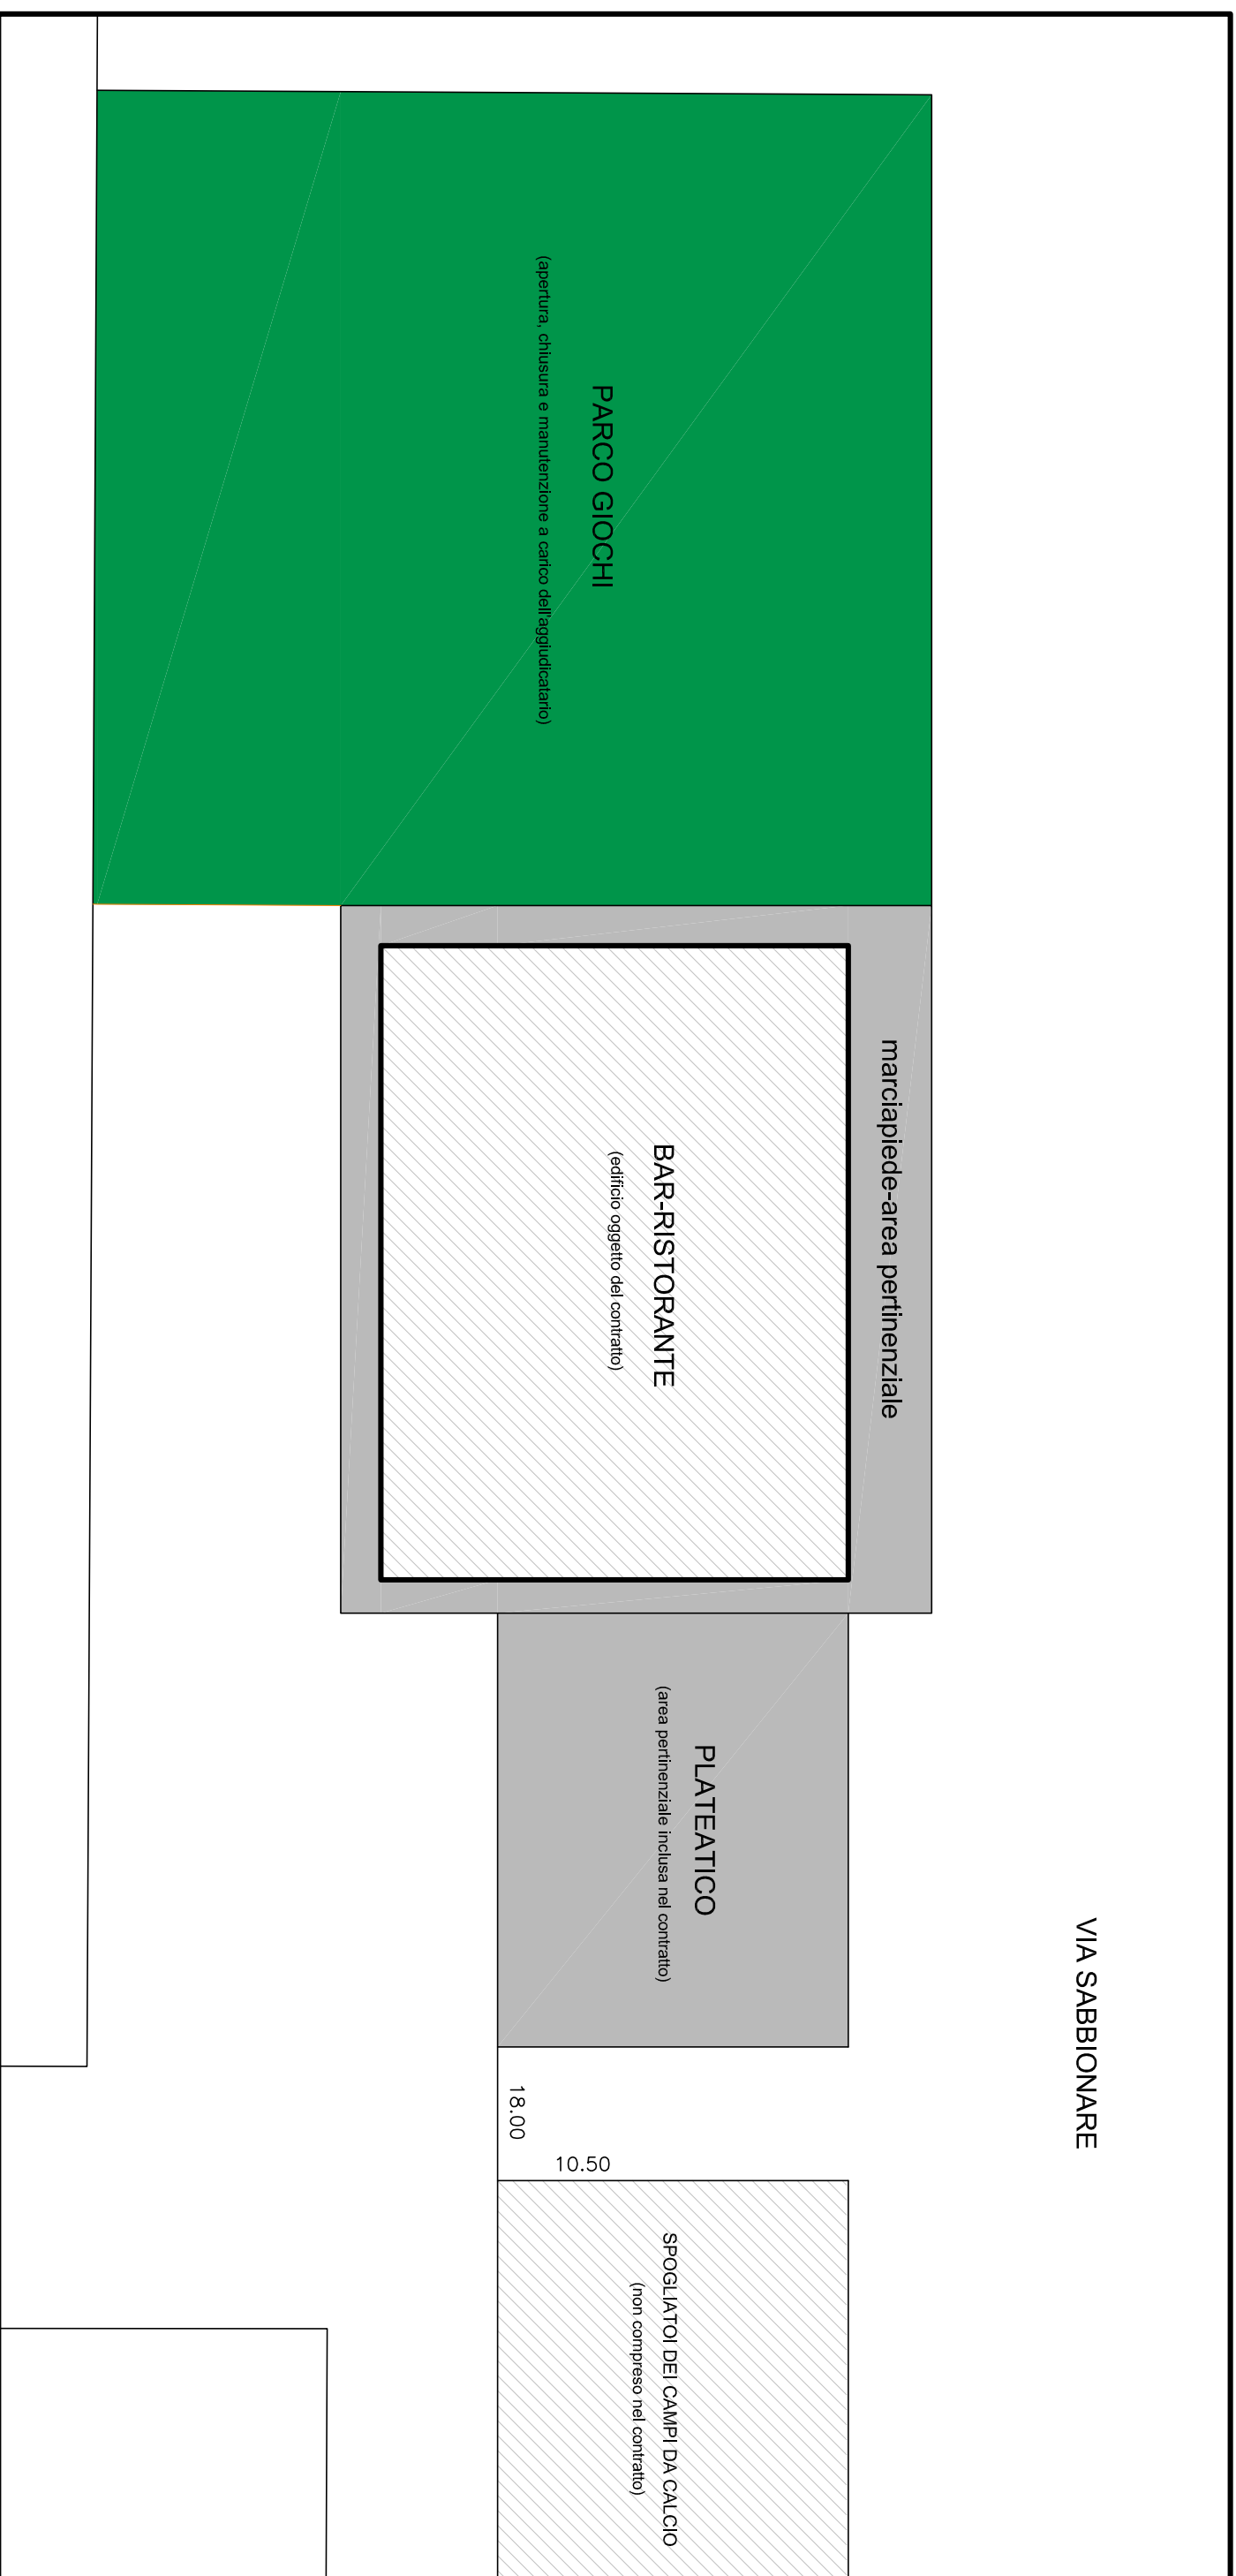

**ALLEGATO 1 - PLANIMETRIA**  
NUOVA PROCEDURA APERTA PER L'AFFIDAMENTO IN  
CONCESSIONE PLURIENNALE DELLA STRUTTURA BAR-RISTORANTE  
SITA IN VIA SABBIONARE PRESSO L'AREA DEGLI IMPIANTI  
SPORTIVI-PARCO GIOCHI DI ISOLA RIZZA (ANNI 2013 - 2019).

**PLANIMETRIA CON SCHEMA INQUADRAMENTO DELL'AREA**  
**SCALA 1 : 200**